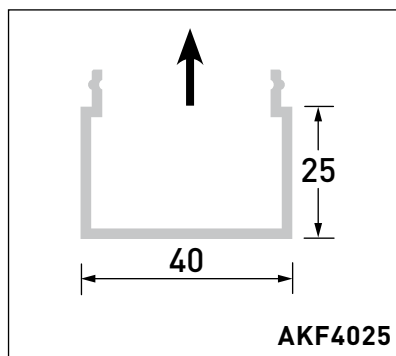

The alurays Customized Luminaires / *Die alurays-Projekt-Leuchten*

Luminaire No.225/Leuchte Nr.225

AA4035

Surface mounted profile
(anodized aluminium EV1, 20 my)
Aufbauprofil
(Aluminium eloxiert EV1, 20 my)

AKF4025

Snap-on cable channel,
(anodized aluminium EV1, 20 my)
Aufklippbarer Kabelkanal
(Aluminium eloxiert EV1, 20 my)

- Protection grade/ *Schutzart* IP67
- 48VDC (30V-55V)
- 45W
- 2600K – 7000K
- PWM dimming 100Hz – 1kHz, 5V TTL or open drain (drive DIM pin low to switch off)