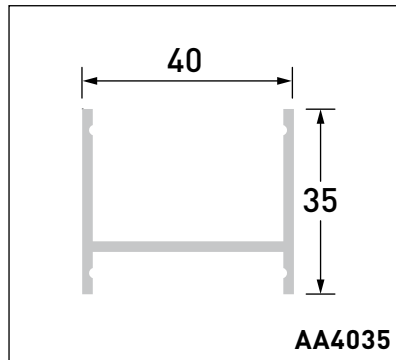

The alurays Customized Luminaires / *Die alurays-Projekt-Leuchten*

Luminaire No.225/Leuchte Nr.225

AA4035

Surface mounted profile
(anodized aluminium EV1, 20 my)
Aufbauprofil
(Aluminium eloxiert EV1, 20 my)

AKF4025

Snap-on cable channel,
(anodized aluminium EV1, 20 my)
Aufklippbarer Kabelkanal
(Aluminium eloxiert EV1, 20 my)

- Protection grade/ *Schutzart* IP67
- 48VDC (30V-55V)
- 45W
- 2600K – 7000K
- PWM dimming 100Hz – 1kHz, 5V TTL or open drain (drive DIM pin low to switch off)