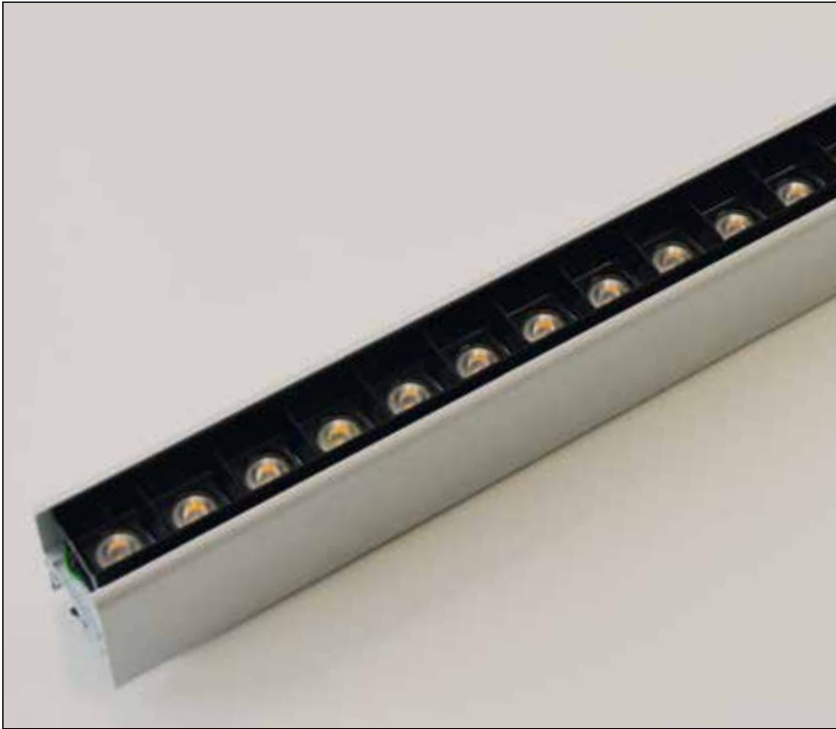

The alurays Customized Luminaires / *Die alurays-Projekt-Leuchten*

Luminaire No. 216 / *Leuchte Nr. 216*

AA40-F

Surface mounted profile
(anodized aluminium EV1, 20 my)
Aufbauprofil
(Aluminium eloxiert EV1, 20 my)

- Optics with anti glare grid
Optiken mit Blendschutzgitter
- 48V
- 48W/m
- ca. 5500 lm/m
- 3000K
- External dimming signal
externes Dimm-Signal
- 3-Pin cable/*Kabel*