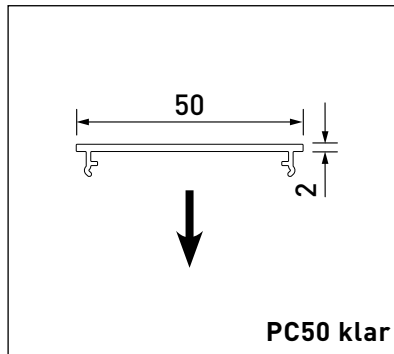

The alurays Customized Luminaires / Die alurays-Projekt-Leuchten

Luminaire No. 188 / Leuchte Nr. 188

PC50 clear / klar

Polycarbonate cover,
high transparent
*Polykarbonat-Abdeckung,
hoch transparent*

AA5021-LIN

Surface mounted profile
(anodized aluminium EV1, 20 my)
*Aufbauprofil
(Aluminium eloxiert EV1, 20 my)*

AKF5017

Snap-on cable channel,
(anodized aluminium EV1, 20 my)
*Aufklippbarer Kabelkanal
(Aluminium eloxiert EV1, 20 my)*

- Protection grade / *Schutzart* IP20
- Osram SchallLED
- Optics / *Optik* LINNEA 60°
- 4000 K
- 29 W/m