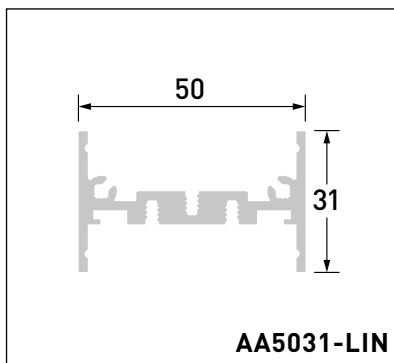

The alurays Customized Luminaires / Die alurays-Projekt-Leuchten

Luminaire No. 188 / Leuchte Nr. 188

PC50 clear / klar

Polycarbonate cover,
high transparent
*Polykarbonat-Abdeckung,
hoch transparent*

AA5021-LIN

Surface mounted profile
(anodized aluminium EV1, 20 my)
*Aufbauprofil
(Aluminium eloxiert EV1, 20 my)*

AKF5017

Snap-on cable channel,
(anodized aluminium EV1, 20 my)
*Aufklippbarer Kabelkanal
(Aluminium eloxiert EV1, 20 my)*

- Protection grade / *Schutzart* IP20
- Osram SchallLED
- Optics / *Optik* LINNEA 60°
- 4000 K
- 29 W/m