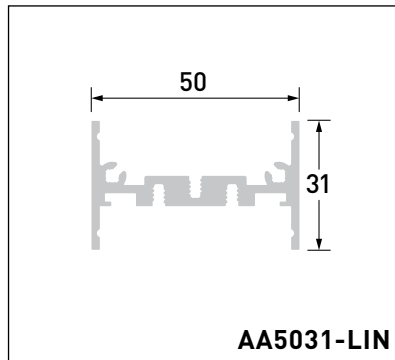

Surface mounted profile
(anodized aluminium EV1, 20 my)
with polycarbonate cover
*Aufbauprofil
(Aluminium eloxiert EV1, 20 my)
mit Polykarbonat-Abdeckung*

AKF5017

Snap-on cable channel,
(anodized aluminium EV1, 20 my)
*Aufklippbarer Kabelkanal
(Aluminium eloxiert EV1, 20 my)*

- Protection grade / *Schutzart* IP20
- Osram
- Optics / *Optik* LINNEA oval
- 4000K
- 29W/m
- Length / *Länge* 1000mm