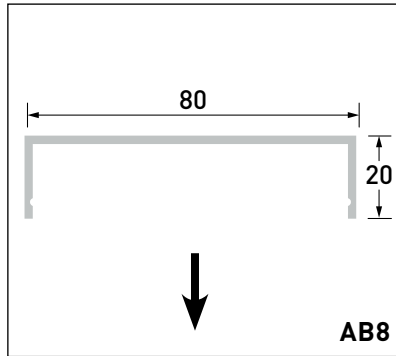

The alurays Customized Luminaires / Die alurays-Projekt-Leuchten

Luminaire No.186 / Leuchte Nr.186

AB8

AB8

Surface mounted profile
(anodized aluminium EV1, 20 my)
Aufbauprofil
(Aluminium eloxiert EV1, 20 my)

AKF8015

Snap-on cable channel,
(anodized aluminium EV1, 20 my)
Aufklippbarer Kabelkanal
(Aluminium eloxiert EV1, 20 my)

- Protection grade / Schutzart IP20
- LED LumiLEDs
- Constant current / Konstantstrom
- 33 W/m
- 3003 lm
- Length / Länge 1000 mm