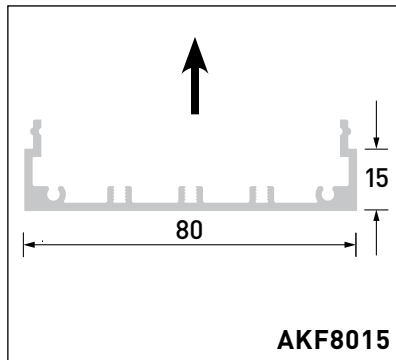

The alurays Customized Luminaires / Die alurays-Projekt-Leuchten

Luminaire No.186 / Leuchte Nr.186

AB8

AB8

Surface mounted profile
(anodized aluminium EV1, 20 my)
Aufbauprofil
(Aluminium eloxiert EV1, 20 my)

AKF8015

Snap-on cable channel,
(anodized aluminium EV1, 20 my)
Aufklippbarer Kabelkanal
(Aluminium eloxiert EV1, 20 my)

- Protection grade / Schutzart IP20
- LED LumiLEDs
- Constant current / Konstantstrom
- 33 W/m
- 3003 lm
- Length / Länge 1000 mm