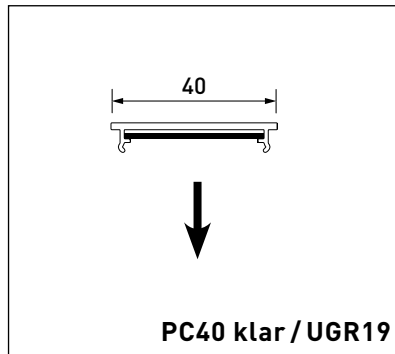

### **PC40 clear / klar UGR19**

Polycarbonate cover, high transparent with anti glare film  
*Polykarbonat-Abdeckung, hoch transparent mit Entblendungsfolie*

### **AA4035**

Surface mounted profile (anodized aluminium EV1, 20my)  
*Aufbauprofil (Aluminium eloxiert EV1, 20my)*

### **AKF4025**

Snap-on cable channel, (anodized aluminium EV1, 20my)  
*Aufklippbarer Kabelkanal (Aluminium eloxiert EV1, 20my)*

- Protection grade / *Schutzart* IP20
- LED Bright
- Constant current / *Konstantstrom*
- DC24V
- 20W/m
- 3003lm
- 4000K
- Length / *Länge* 1000mm