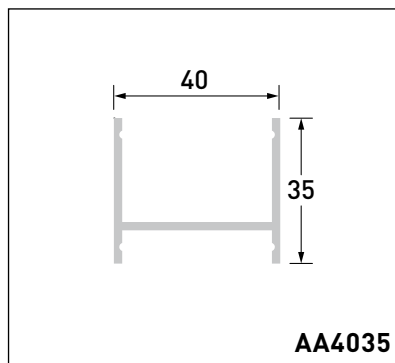

### **AA4035**

Surface mounted profile (anodized aluminium EV1, 20my)  
*Aufbauprofil (Aluminium eloxiert EV1, 20my)*