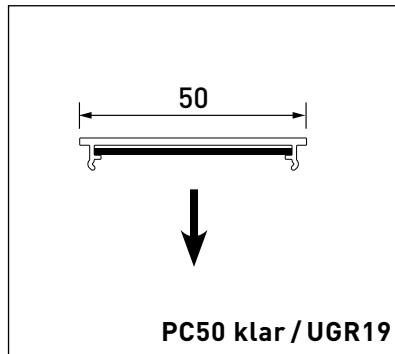

### **PC50 clear / klar, UGR19**

Polycarbonate cover, high transparent with anti glare film  
*Polykarbonat-Abdeckung, hoch transparent mit Entblendungsfolie*

### **AA5031**

Surface mounted profile (anodized aluminium EV1, 20 my)  
*Aufbauprofil (Aluminium eloxiert EV1, 20 my)*

### **AKF5017**

Snap-on cable channel, (anodized aluminium EV1, 20 my)  
*Aufklippbarer Kabelkanal (Aluminium eloxiert EV1, 20 my)*

- Protection grade / *Schutzart* IP20
- LED Osram Prevaled Duris E5
- Constant current / *Konstantstrom*
- 33W
- 3518 lm
- 4000K
- Length / *Länge* 1000mm