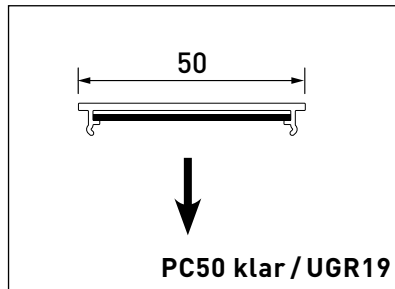

The alurays Customized Luminaires / *Die alurays-Projekt-Leuchten*

Luminaire No.185 / *Leuchte Nr.185*

PC50 clear / klar UGR19

Polycarbonate cover, high transparent with anti glare film
Polykarbonat-Abdeckung, hoch transparent mit Entblendungsfolie

AA5031

Surface mounted profile
 (anodized aluminium EV1, 20 my)
*Aufbauprofil
 (Aluminium eloxiert EV1, 20 my)*

AKF5017

Snap-on cable channel,
 (anodized aluminium EV1, 20 my)
*Aufklippbarer Kabelkanal
 (Aluminium eloxiert EV1, 20 my)*

- Protection grade / *Schutzart* IP20
- LED Bright
- DC24 V
- 25W/m
- 3518 lm
- 4000K
- Length / *Länge* 1000mm