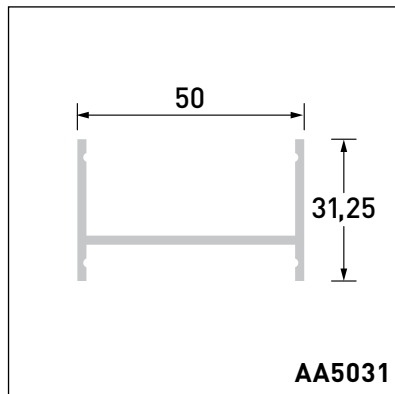

AA5031

Surface mounted profile
 (anodized aluminium EV1, 20 my)
*Aufbauprofil
 (Aluminium eloxiert EV1, 20 my)*

AKF5017

Snap-on cable channel,
 (anodized aluminium EV1, 20 my)
*Aufklippbarer Kabelkanal
 (Aluminium eloxiert EV1, 20 my)*

- Protection grade / *Schutzart* IP20
- LED Bright
- DC24 V
- 25W/m
- 3518 lm
- 4000K
- Length / *Länge* 1000mm