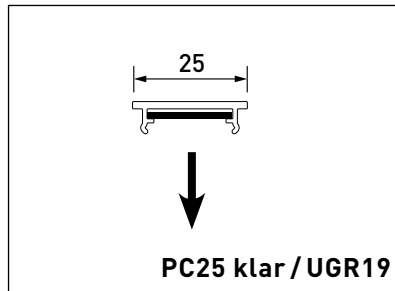

The alurays Customized Luminaires / *Die alurays-Projekt-Leuchten*

Luminaire No.184 / *Leuchte Nr. 184*

PC25 clear / klar UGR19

Polycarbonate cover, high transparent with anti glare film
Polykarbonat-Abdeckung, hoch transparent mit Entblendungsfolie

AAS28-LIN

Surface mounted profile (anodized aluminium EV1, 20 my)
Aufbauprofil (Aluminium eloxiert EV1, 20 my)

AKF3

Snap-on cable channel, (anodized aluminium EV1, 20 my)
Aufklippbarer Kabelkanal (Aluminium eloxiert EV1, 20 my)

- Protection grade / *Schutzart* IP20
- LED Bright
- DC24 V
- 25 W/m
- 1820 lm
- 3000 K
- Length / *Länge* 1000 mm