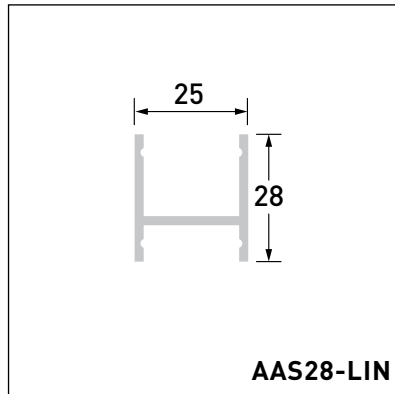

AAS28-LIN

Surface mounted profile (anodized aluminium EV1, 20 my)
Aufbauprofil (Aluminium eloxiert EV1, 20 my)

AKF3

Snap-on cable channel, (anodized aluminium EV1, 20 my)
Aufklippbarer Kabelkanal (Aluminium eloxiert EV1, 20 my)

- Protection grade / *Schutzart* IP20
- LED Bright
- DC24 V
- 25 W/m
- 1820 lm
- 3000 K
- Length / *Länge* 1000 mm