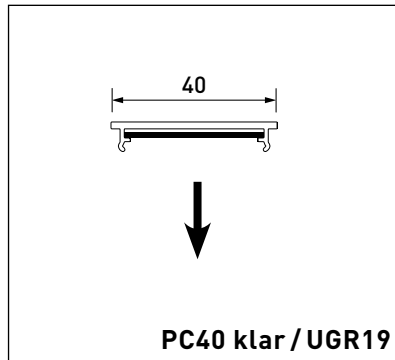

The alurays Customized Luminaires / *Die alurays-Projekt-Leuchten*

Luminaire No.182 / *Leuchte Nr.182*

PC40 clear / klar UGR19

Polycarbonate cover, high transparent with anti glare film
Polykarbonat-Abdeckung, hoch transparent mit Entblendungsfolie

AA4035

Surface mounted profile (anodized aluminium EV1, 20my)
Aufbauprofil (Aluminium eloxiert EV1, 20my)

AKF4025

Snap-on cable channel, (anodized aluminium EV1, 20my)
Aufklippbarer Kabelkanal (Aluminium eloxiert EV1, 20my)

- Protection grade / *Schutzart* IP20
- LED Osram PrevaLED Duris E5
- Constant current / *Konstantstrom*
- 33W/m
- 3003 lm
- 4000K
- Length / *Länge* 1000mm