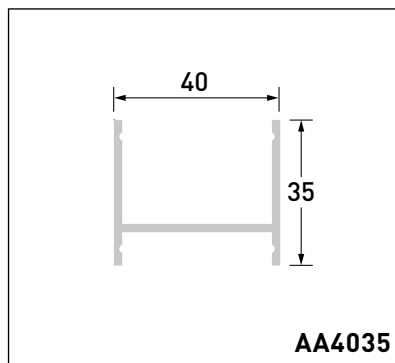

AA4035

Surface mounted profile (anodized aluminium EV1, 20my)
Aufbauprofil (Aluminium eloxiert EV1, 20my)

AKF4025

Snap-on cable channel, (anodized aluminium EV1, 20my)
Aufklippbarer Kabelkanal (Aluminium eloxiert EV1, 20my)

- Protection grade / *Schutzart* IP20
- LED Osram PrevaLED Duris E5
- Constant current / *Konstantstrom*
- 33W/m
- 3003 lm
- 4000K
- Length / *Länge* 1000mm