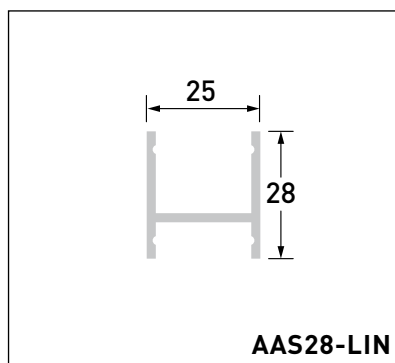

The alurays Customized Luminaires / *Die alurays-Projekt-Leuchten*

Luminaire No.180 / *Leuchte Nr. 180*

PC25 clear / klar UGR19

Polycarbonate cover, high transparent with anti glare film
Polykarbonat-Abdeckung, hoch transparent mit Entblendungsfolie

AAS28-LIN

Surface mounted profile (anodized aluminium EV1, 20 my)
Aufbauprofil (Aluminium eloxiert EV1, 20 my)

AKF3

Snap-on cable channel, (anodized aluminium EV1, 20 my)
Aufklippbarer Kabelkanal (Aluminium eloxiert EV1, 20 my)

- Protection grade / *Schutzart* IP20
- LED Osram Prevaled Duris E5
- Constant current / *Konstantstrom*
- 20 W
- 1820 lm
- 4000K
- Length / *Länge* 1000mm