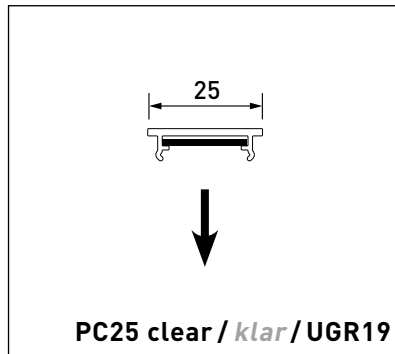

The alurays Customized Luminaires / *Die alurays-Projekt-Leuchten*

Luminaire No.180 / *Leuchte Nr. 180*

PC25 clear / klar UGR19

Polycarbonate cover, high transparent with anti glare film
Polykarbonat-Abdeckung, hoch transparent mit Entblendungsfolie

AAS28-LIN

Surface mounted profile (anodized aluminium EV1, 20 my)
Aufbauprofil (Aluminium eloxiert EV1, 20 my)

AKF3

Snap-on cable channel, (anodized aluminium EV1, 20 my)
Aufklippbarer Kabelkanal (Aluminium eloxiert EV1, 20 my)

- Protection grade / *Schutzart* IP20
- LED Osram Prevaled Duris E5
- Constant current / *Konstantstrom*
- 20 W
- 1820 lm
- 4000K
- Length / *Länge* 1000mm